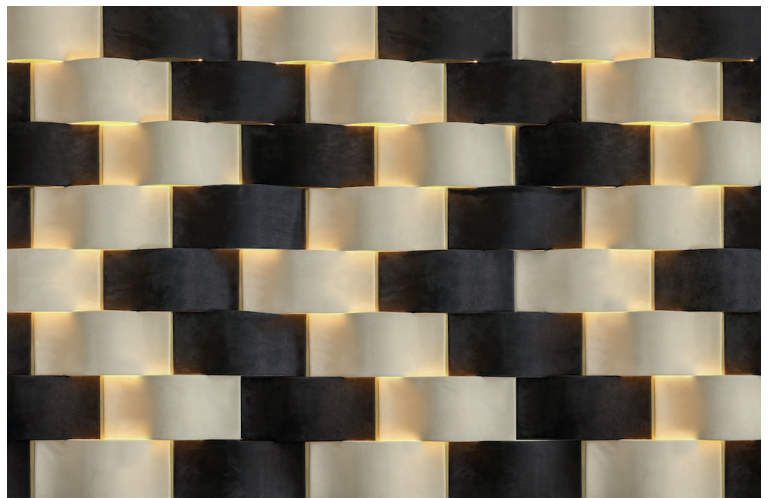

AMLETO

La magia del teatro quando si accendono le luci: silenzio profondo nel sipario che si apre verso un altro mondo. La luce e la base di legno laccata in foglia oro si affacciano delicatamente attraverso gli spazi degli elementi rivestiti in pelle nabuk. Morbide linee curve retro illuminate per impreziosire e creare eleganti atmosfere di living room e bedroom.

The magic of the theatre when the lights turn on: deep silence as the curtain opens onto another world.

The light and the wooden base in gold leaf lacquer delicately look through the spaces created by the elements upholstered in nubuck leather.

Soft backlit curved lines enrich and create elegant atmospheres in living rooms and bedrooms.

BOISERIE

Struttura: in Legno

Rivestimento: Pelle, nabuk, tessuto

Pannello: in legno

Rivestimento: in foglia oro