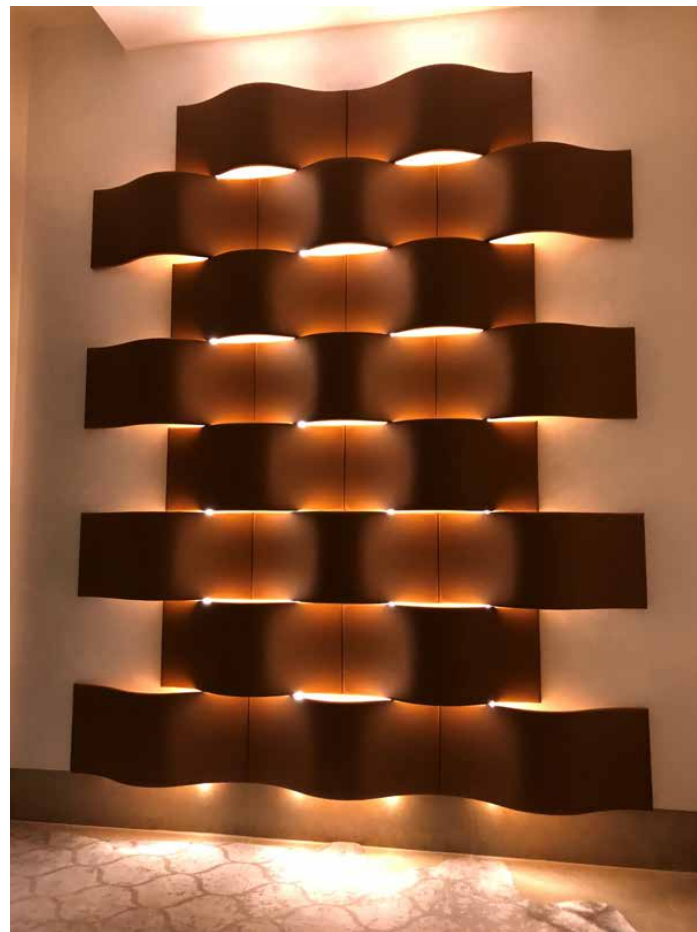

DC

DENTROCASA

4 PAOLA SORIO

AMLETO

Elementi curvi retroilluminati rivestimento in velluto di seta nei toni del viola in scala colore e in pelle color biscotto. Il posizionamento e la realizzazione della forma ha volutamente ricreato la magia del teatro quando si accendono le luci... Con quel silenzio profondo nel sipario che si apre verso un altro mondo. Eleganza dalle morbide linee curve retro illuminate. Elementi modulari con rivestimenti di pregio per creare atmosfere personalizzate.

paolasorio.com

5 RUG'SOCIETY

HERON

Il tappeto Heron è stato ispirato dall'eleganza e dalla grazia degli aironi che ci ispirano a esplorare profondamente la spiritualità nella nostra vita. Il design del tappeto presenta diverse altezze di seta botanica taftata a mano, conferendo una sensazione tridimensionale che lo fa risaltare in ogni stanza.

rugsociety.eu

6 SPAGHETTI WALL

INIGO design by Cristian Malisan

Colori avvolgenti che penetrano negli spazi interni della casa e ne caratterizzano dettagli, complementi o superfici: le pareti, soprattutto, possono facilmente vestirsi con il mood della nuova stagione e replicarne gli stilemi più caratteristici. È quanto suggeriscono le nove collezioni di carte da parati Spaghetti Wall, che propongono grafiche basate su motivi geometrici o liberi, impronte tessili o materiche, anche con immersioni prospettiche, improntate all'autunno. L'espressione inglese "Throw spaghetti against the wall" esprime, metaforicamente, la costante ricerca e la sperimentazione di soluzioni innovative, non convenzionali. Una filosofia che ben rappresenta Spaghetti Wall, azienda italiana creativa e molto versatile.